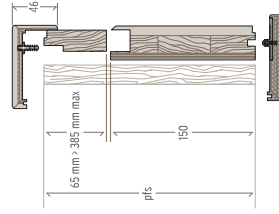

standard
pfs: 190 > 500 mm (PREZZO BASE + MAGGIORAZIONE)