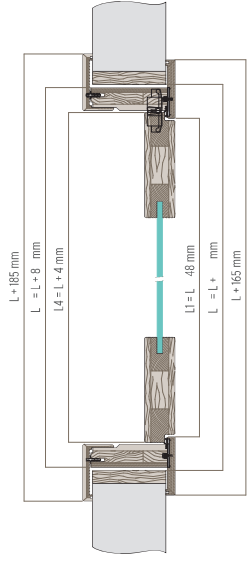

DIMENSIONI

DIMENSIONS | DIMENSIONES | MASSE | РАЗМЕРЫ