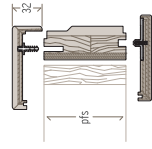

TELA

FRAMES | CHASSIS | MARCOS | RAHMEN | АБЕРНЫЕ КОРОБКИ

standard
pfs: 70 > 95 mm (TELAID INTERO)
pfs: 130 > 185 mm (PREZZO BASE)