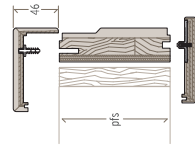

TELA

FRAMES | CHASSIS | MARCOS | RAHMEN | АБЕРНЫЕ КОРОБКИ

standard
pfs: 70 > 95 mm (TELAID INTERO)
pfs: 130 > 185 mm (PREZZO BASE)