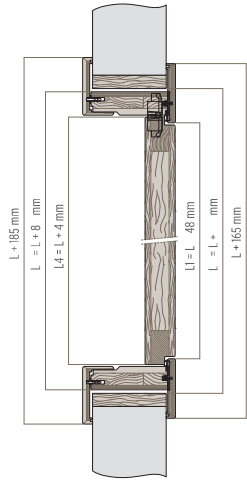

DIMENSIONI

DIMENSIONS | DIMENSIONES | MASSE | РАЗМЕРЫ

Anta lambricata - Hollow board door - Porte avec structure en nid d'abeille - Puerla alveolar - Türblatt Wabenstruktur - Створка из пустотелых панелей