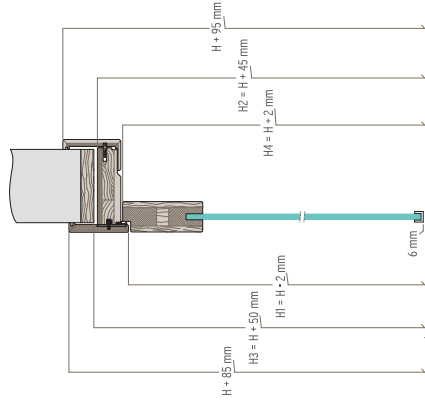

DIMENSIONI

DIMENSIONS | DIMENSIONES | MASSE | РАЗМЕРЫ