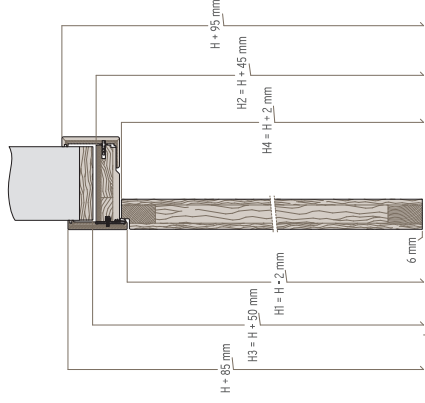

DIMENSIONI

DIMENSIONS | DIMENSIONES | MASSE | РАЗМЕРЫ

Anta lambricata - Hollow board door - Porte avec structure en nid d'abeille - Puerla alveolar - Türblatt Wabenstruktur - Створка из пустотелых панелей