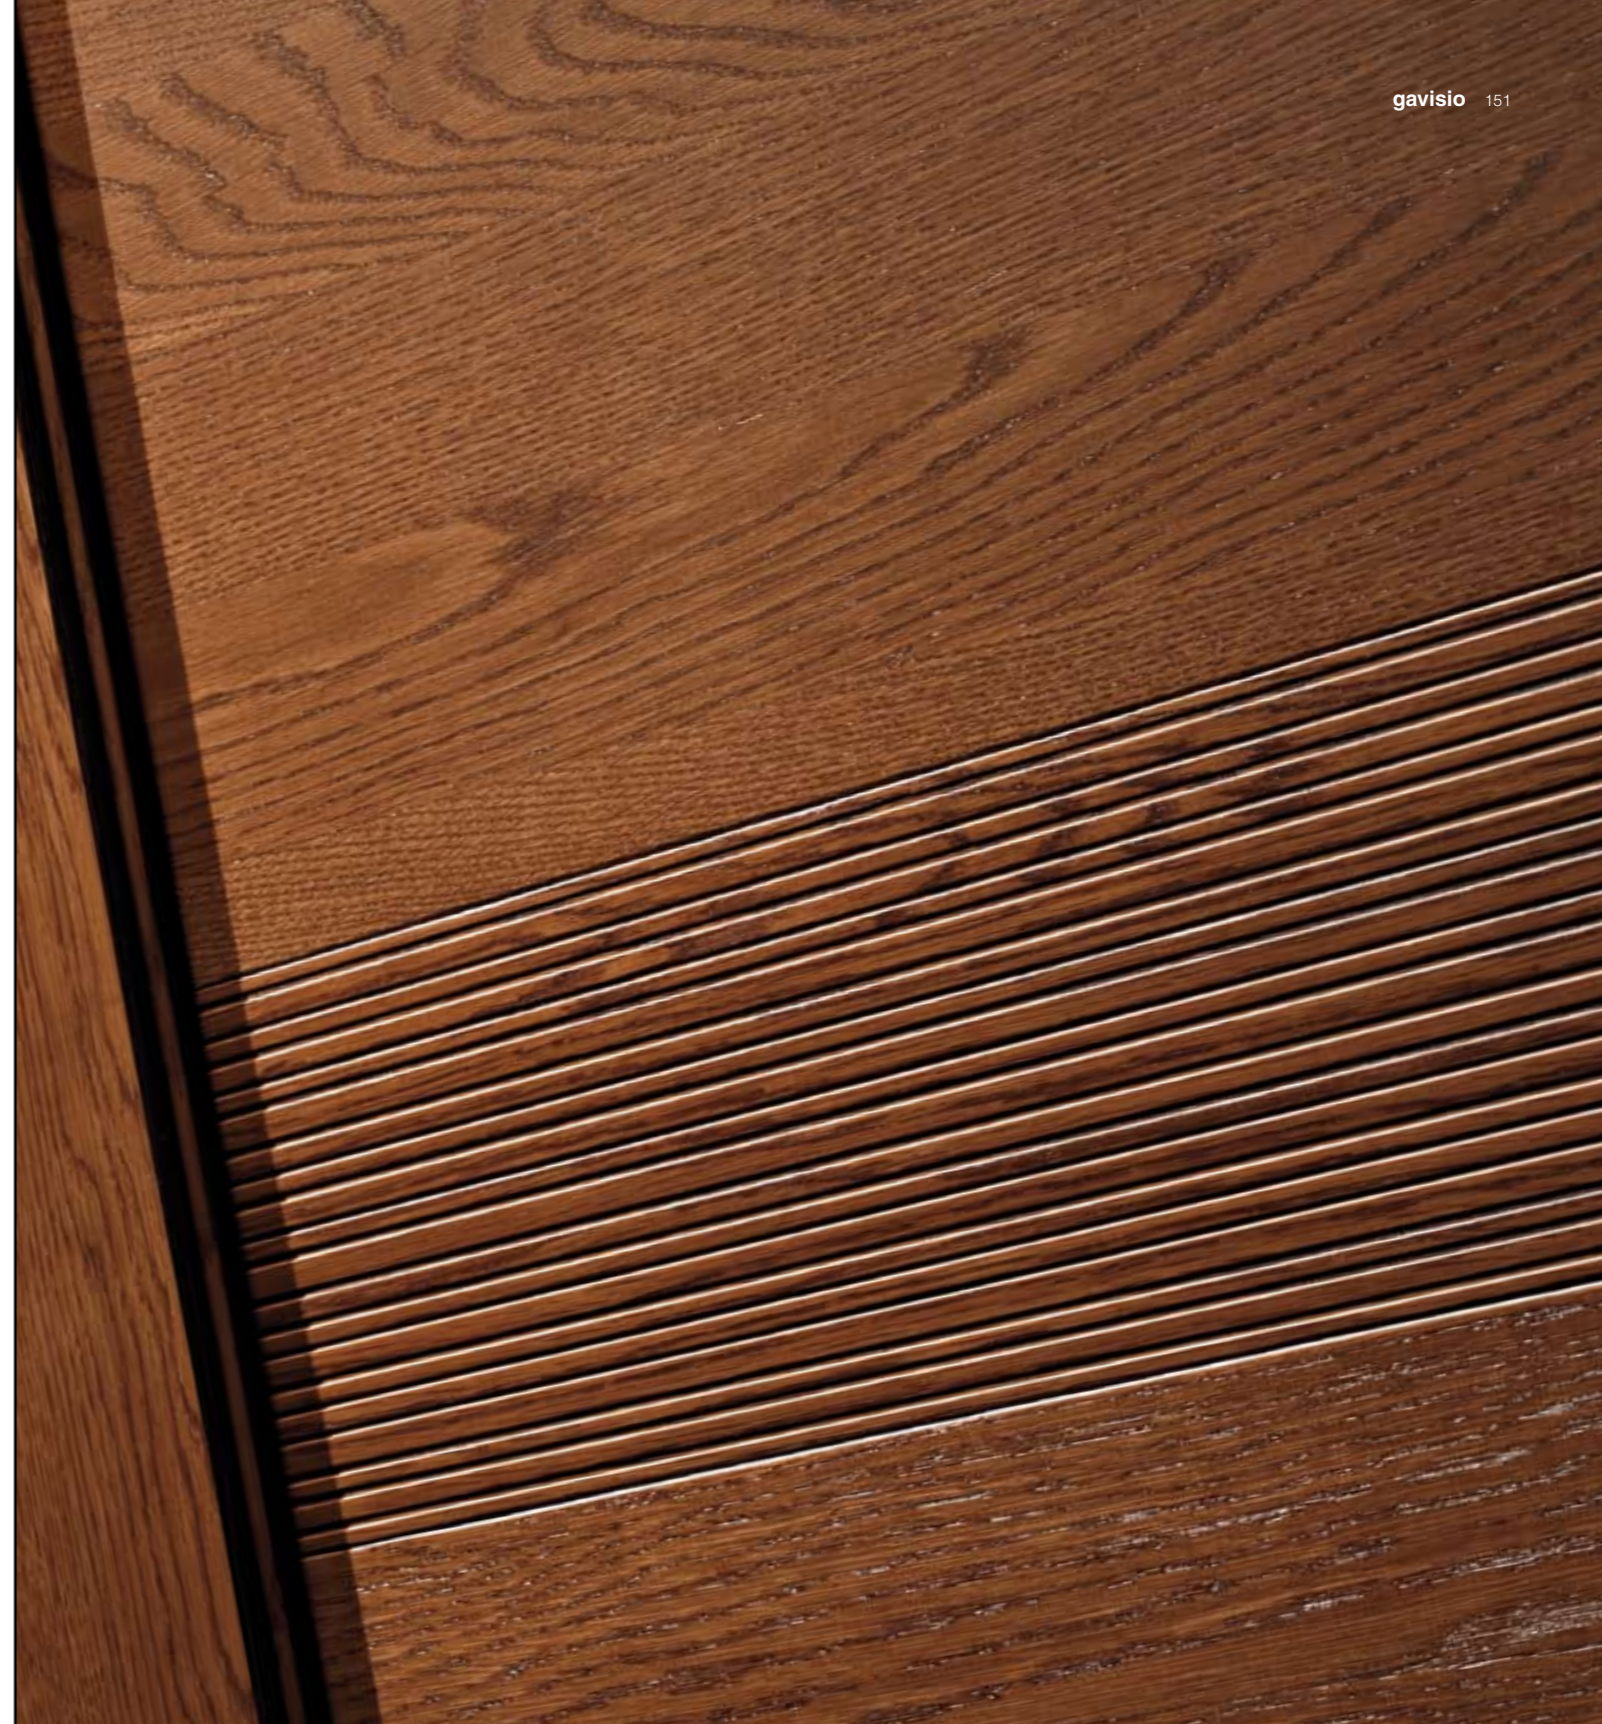

LA VOSTRA CASA MERITA LA BELLEZZA UNICA DI UNA PORTA GAVISIO IN ROVERE TEAK O ROVERE TABACCO, DUE ESSENZE NUOVE E RAFFINATE, MORBIDE ED ESCLUSIVE. SCEGLIERE UNA PORTA GAVISIO È UNA QUESTIONE DI STILE.

YOUR HOME DESERVES THE UNIQUE BEAUTY OF A MIA DOOR IN TEAK OR TOBACCO OAK, TWO NEW, SOPHISTICATED WOODS FOR A SOFT AND EXCLUSIVE ATMOSPHERE. CHOOSING A GAVISIO DOOR IS A QUESTION OF STYLE.

VOTRE INTÉRIEUR MÉRITE LA BEAUTÉ UNIQUE D'UNE PORTE GAVISIO CHÊNE TECK OU CHÊNE TABAC, DEUX BOIS NOUVEAUX ET RAFFINÉS, DOUX ET EXCLUSIFS. CHOISIR UNE PORTE GAVISIO EST UNE QUESTION DE STYLE.

VUESTRA CASA MERECE LA BELLEZA ÚNICA DE UNA PUERTA GAVISIO EN ROBLE TECA O ROBLE TABACO: DOS MADERAS NUEVAS Y REFINADAS, DELICADAS Y EXCLUSIVAS. ELEGIR UNA PUERTA GAVISIO ES UNA CUESTIÓN DE ESTILO.

IHR HEIM HAT SICH DIE EINZIGARTIGE SCHÖNHEIT EINER GAVISIO TÜR IN EICHE TEAK ODER EICHE TABAK VERDIENST - ZWEI NEUE, EDLE, WEICHE UND EXKLUSIVE HOLZARTEN. SICH FÜR EINE GAVISIO TÜR ZU ENTSCHEIDEN, IST EINE FRAGE DES STILS.

ВАШ ДОМ ЗАСЛУЖИВАЕТ КРАСОТЫ ДВЕРЕЙ GAVISIO ИЗ "ТИКОВОГО" И "ТАБАЧНОГО" ДУБА-ДВУХ НОВЫХ, УТОНЧЕННЫХ ЦВЕТОВ ДЕРЕВА ДЛЯ СОЗДАНИЯ ЭКСКЛЮЗИВНОЙ АТМОСФЕРЫ. ВЫБОР ДВЕРИ GAVISIO - ЭТО ВОПРОС СТИЛЯ.